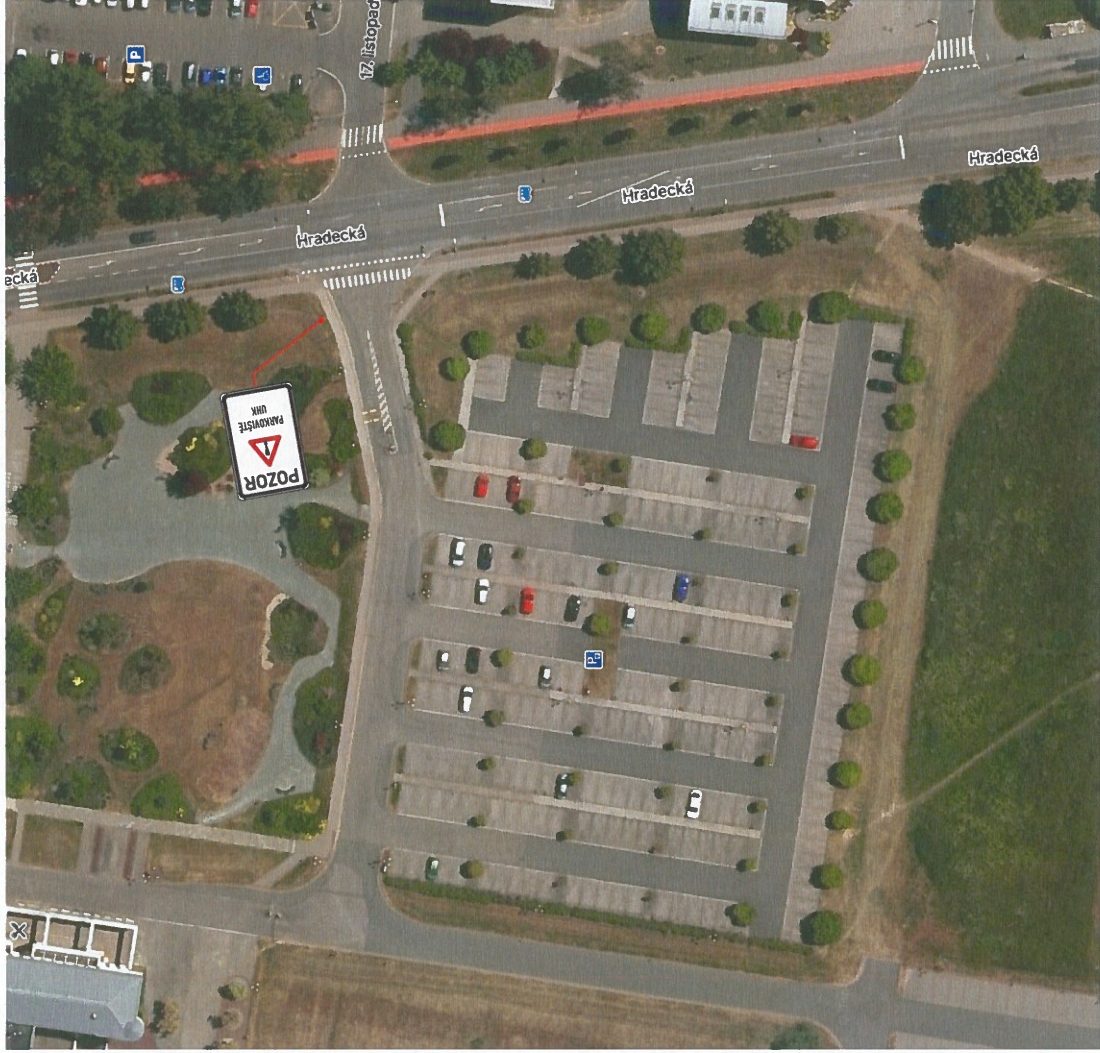

10-14/6/2026  
TRADECt MALLOVE PARK 360

**ROCK  
FOR  
PEOPLE**

**STANOVENÍ PŘECHODNÉ ÚPRAVY PROVOZU - DETAIL**  
**POUŽITÉ DOPRAVNÍ ZNAČENÍ**

**DETAIL UL. JANA ČERNÉHO**

**DETAIL UL. M. D. RETTIGOVÉ**

**DETAIL UL. JANA ČERNÉHO**

**DETAIL UL. AK. BEDRYNÁ A PILNÁČKOVÁ**

**DETAIL UL. PILNÁČKOVÁ A BUZULUCKÁ**

**DETAIL SKALIČKA**

**LEGENDA OBJÍZDNÝCH TRAS:**

**DETAIL UL. KOUTNÍKOVA A NÁCHODSKÁ**

**DETAIL LOCHENICE**

# PARKOVIŠTĚ KOUPALIŠTĚ, MALŠOVICKÁ ARÉNA

# PARKOVIŠTĚ UHK

**ROCK FOR PEOPLE**  
10-14/6/2026  
HRADEC KRÁLOVÉ PARK 360