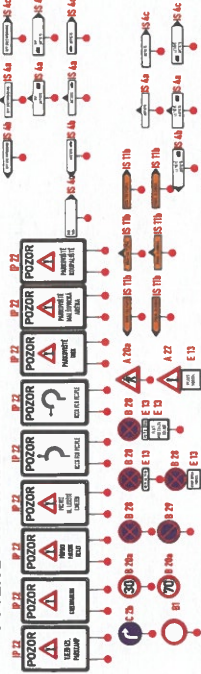

10-14/6/2026  
TRADECt MALLOVE PARK 360

**ROCK  
FOR  
PEOPLE**

**STANOVENÍ PŘECHODNÉ ÚPRAVY PROVOZU - DETAIL**  
**POUŽITÉ DOPRAVNÍ ZNAČENÍ**

**DETAIL UL. JANA ČERNÉHO**

**DETAIL UL. M. D. RETTIGOVÉ**

**DETAIL UL. JANA ČERNÉHO**

**DETAIL UL. AK. BEDRYNÁ A PILNÁČKOVÁ**

**DETAIL UL. PILNÁČKOVÁ A BUZULUCKÁ**

**DETAIL SKALIČKA**

**LEGENDA OBJÍZDNÝCH TRAS:**

**DETAIL UL. KOUTNÍKOVA A NÁCHODSKÁ**

**DETAIL LOCHENICE**