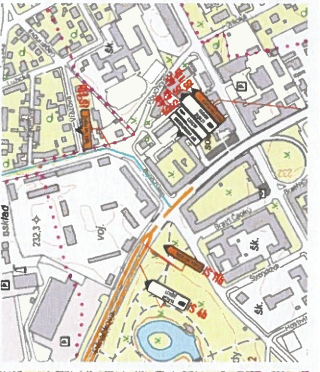

10-14/6/2026  
TRADECt MALLOVE PARK 360

**ROCK  
FOR  
PEOPLE**

**STANOVENÍ PŘECHODNÉ ÚPRAVY PROVOZU - DETAIL**  
**POUŽITÉ DOPRAVNÍ ZNAČENÍ**

**DETAIL UL. JANA ČERNÉHO**

**DETAIL UL. M. D. RETTIGOVÉ**

**DETAIL UL. JANA ČERNÉHO**

**DETAIL UL. AK. BEDRYNÁ A PILNÁČKOVÁ**

**DETAIL UL. PILNÁČKOVÁ A BUZULUCKÁ**

**DETAIL SKALIČKA**

**LEGENDA OBJÍZDNÝCH TRAS:**

**DETAIL UL. KOUTNÍKOVA A NÁCHODSKÁ**

**DETAIL LOCHENICE**

# PARKOVIŠTĚ KOUPALIŠTĚ, MALŠOVICKÁ ARÉNA

# PARKOVIŠTĚ UHK

**ROCK FOR PEOPLE**  
10-14/6/2026  
HRADEC KRÁLOVÉ PARK 360